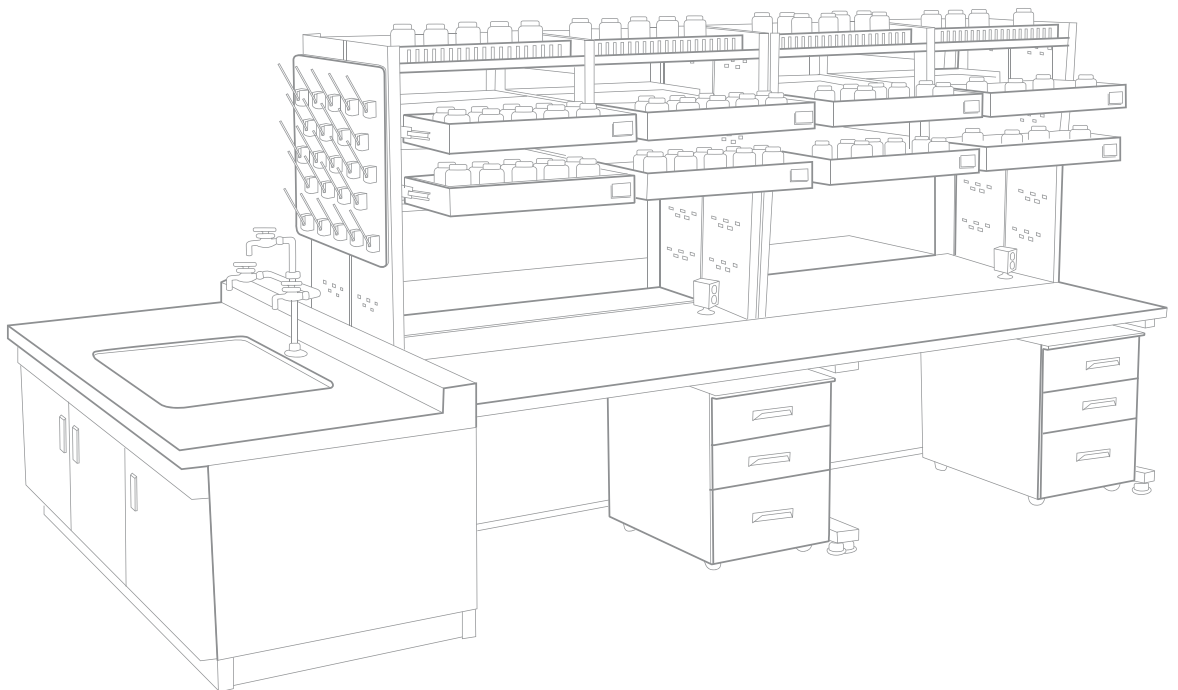

조달청 우수제품

www.saferack.co.kr
SAFEZON

SAFE GUARD IN LABORATORY

SAFE TESTING TABLE

안전실험대

Safe Testing table

안전 실험대

유나는 실험실의 안전과 연구원의 건강을 최우선으로 생각합니다.

실험실 안전환경 조성에 적합한 구조로 설계 및 제작 되었으며, 안전성, 편의성, 실용성을 모두 충족할 수 있는 고품격 안전실험대입니다.

* 세이프존의 안전실험대는 국내 최초로 내진 실험(리히터 규모 7.0 이상)을 통과한 국내 유일의 제품 입니다. (한국기계연구원, SGS 실험 결과)

조달청 우수제품 지정 제2011136호
특허제품 - 특허 제 10-0975859
제 10-1081838
제 10-1111524
제 10-1167891
제 10-1190095
실용신안 제 20-0450066

강한 재질과 다양한 편의 사항 적용가능

- 전도, 낙하방지 기능으로 실험실 안전사고 예방
- 시약의 종류별 분류보과 및 관리 기능
- 최고급 실험실습대 전용 상판 사용
- 입출고가 용이한 슬라이드형 시약 선반
- 실험실 전용 싱크태 및 수전 사용
- 다양한 규격의 초자건조 및 보관기능
- 안전하고 편리한 연구 실험실 환경조성에 적합

Safe Testing table

유나는 실험실의 안전과 연구원의 건강을 최우선으로 생각합니다.

Safezon

편리하고 실용적입니다

- 시약병 정리 용구(특허)
- 복수개의 보관공간형성체 슬라이딩 이동체(특허)
- 방진장치가 적용된 실험대(특허)
- 시약병 정리를 위한 행거(실용신안)
- 내화학성이 우수한 phenolic laminate 상판

선택사양

초자 건조대(20p, 30p, 40p, 50p)