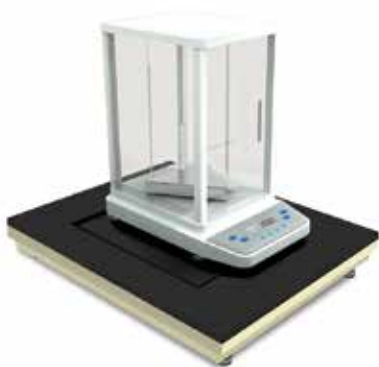

싱크대 (SUS or P.P. sink bowl)

안전실험대

01_ 중앙형

- 1**
SZ-TM01S
2400 × 1500 × 1850
- 2**
SZ-TM02S
3000 × 1500 × 1850
- 3**
SZ-TM03S
3600 × 1500 × 1850

- 4**
SZ-TM01G
2400 × 1500 × 1850
- 5**
SZ-TM02G
3000 × 1500 × 1850
- 6**
SZ-TM03G
3600 × 1500 × 1850

- 7**
SZ-TM01
2400 × 1500 × 800
- 8**
SZ-TM02
3000 × 1500 × 800
- 9**
SZ-TM03
3600 × 1500 × 800

안전실험대

02_ 벽면형

*
SZ-TS01S
1200 × 750 × 1850

*
SZ-TS02S
1500 × 750 × 1850

*
SZ-TS03S
1800 × 750 × 1850

*
SZ-TS01G
1200 × 750 × 1850

*
SZ-TS02G
1500 × 750 × 1850

*
SZ-TS03G
1800 × 750 × 1850

*
SZ-TR01S(L)
1200 × 750 × 1850

*
SZ-TR02S (L)
1500 × 750 × 1850

*
SZ-TR03S (L)
1800 × 750 × 1850

*
SZ-TH02S (L)
1500 × 750 × 1850

*
SZ-TH03S (L)
1800 × 750 × 1850

정밀한 측정기기 사용 시 외부충격 및 진동을 차단하여 정확한 실험데이터를 측정할 수 있는 방진계측대/실험대입니다.

*
SZ-TS01
 1200 × 750 × 800
 *
SZ-TS02
 1800 × 750 × 800
 *
SZ-TS03
 1800 × 750 × 800

*
SZ-TC01
 1000 × 1000 × 800

방진계측대
 *
SZ-VP10K
 500 x 600 x 100
 (10kg)
 *
SZ-VP30K
 500 x 600 x 100
 (30kg)